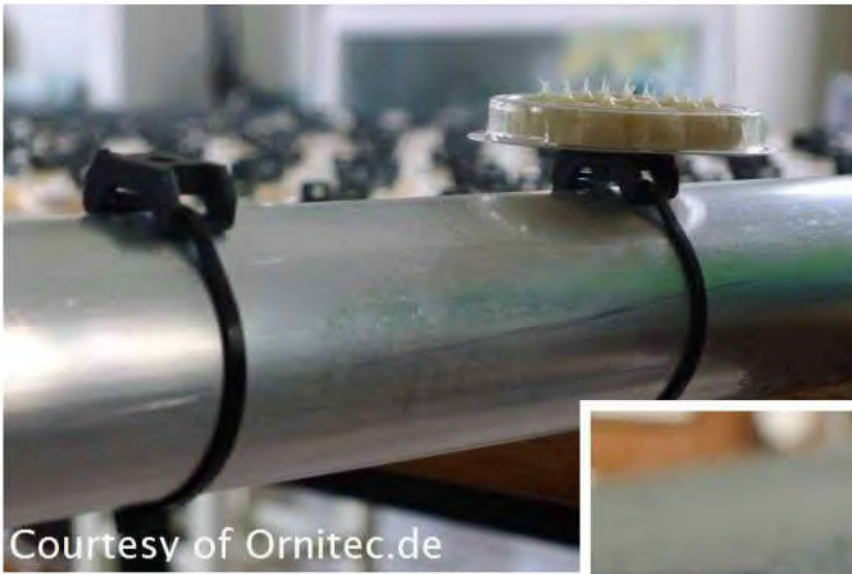

小島 Bird Free Gel: Montage an historischen Gebäuden

小島 Bird Free Gel: Montage an denkmalgeschützten Fassaden

小島 Bird Free Gel: Montage an Dachkanten und Attiken

小島 Bird Free Gel Taubenabwehr: Beispiel an strukturierten Fassaden

小島 Bird Free Gel: Montage an Fassadenteilen und Werbeschildern

小島 Bird Free Gel: Montage an Rohrleitungen, Dachrinnen, Kabelbrücken

Courtesy of Ornitec.de

Courtesy of Ornitec.de